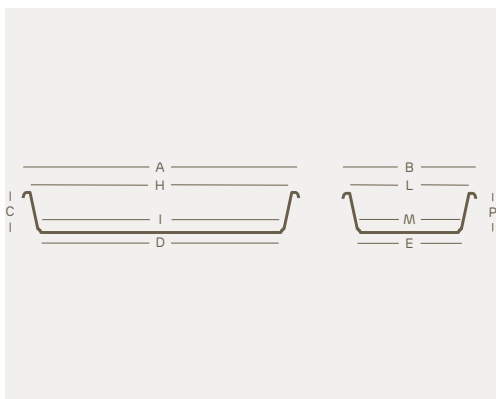

100% Recyclable	Lightweight	Antishock	U.V. Resistant	-20° C Resistant

i valori riportati si riferiscono a quanto specificato nella scheda tecnica del produttore delle materie prime
the values shown refer to the specifications in the technical sheet of the raw materials producer

art.	size	A	B	C	D	E	H	I	L	M	P
1238	cm. 30	cm. 30	cm. 16	cm. 4	cm. 27	cm. 13	cm. 28,5	cm. 26,8	cm. 14,4	cm. 12,6	cm. 4
1239	cm. 35	cm. 35	cm. 17	cm. 5	cm. 32	cm. 14	cm. 33,6	cm. 31,5	cm. 15,2	cm. 13,4	cm. 4,3
1240	cm. 40	cm. 41	cm. 18	cm. 5	cm. 37,2	cm. 14,5	cm. 38,8	cm. 36,7	cm. 15,9	cm. 14	cm. 4,5
1241	cm. 46	cm. 47	cm. 20	cm. 5	cm. 43	cm. 16,5	cm. 44,7	cm. 42,7	cm. 18	cm. 16	cm. 5
1242	cm. 52	cm. 53	cm. 22	cm. 6	cm. 48,5	cm. 17,8	cm. 50,5	cm. 48	cm. 19,6	cm. 17,8	cm. 5,5
1243	cm. 62	cm. 63	cm. 23	cm. 7	cm. 58,2	cm. 18,3	cm. 60,7	cm. 58,4	cm. 20,2	cm. 18	cm. 6

colors

01 terracotta