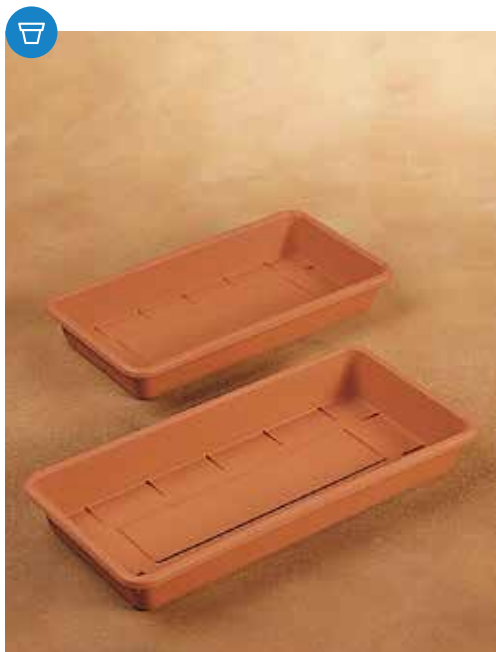

sottocassetta • oblong tray • lhicum collection

Lhicum è la collezione pensata per **esaltare le tue piante** perché propone **vasi in diversi colori e dimensioni** studiati in sintonia con le forme della natura. Una linea pensata per stupire e per valorizzare gli angoli verdi della tua casa attraverso **linee essenziali e semplici** che rendono questi vasi versatili e sempre attuali.

Our Lhicum collection is designed to **exalt the your plants' appearance** with its **pots of different colours and sizes**, designed to be in keeping with Nature's beautiful forms.

This range, full of allure, will enhance the green corners of your home with its **simple, essential lines**, which make these vases always versatile and modern.